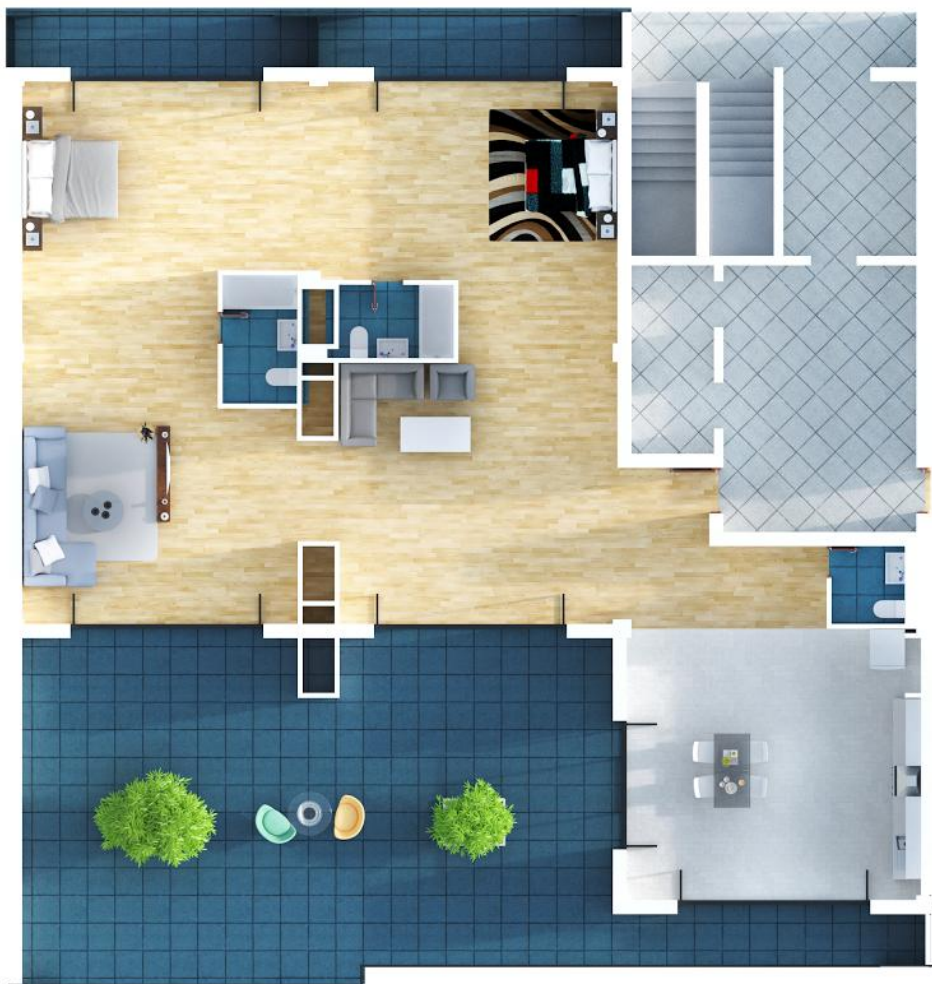

317.1m² 0\$

საცხოვრებელი: 199.8m² სრული რემონტით

ვერანდა: 117.3m²

მ²ფასი: 600\$