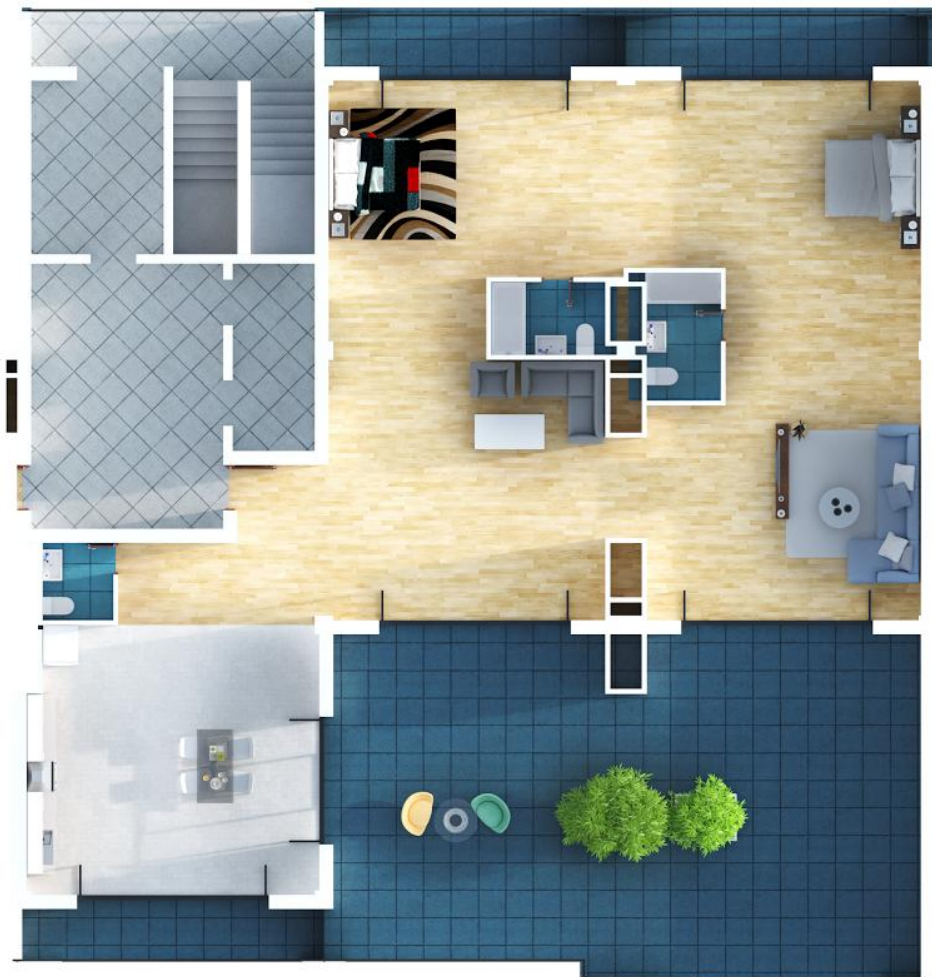

317.1m² 0\$

საცხოვრებელი: 199.8m² სრული რემონტით

ვერანდა: 117.3m²

მ²ფასი: 600\$