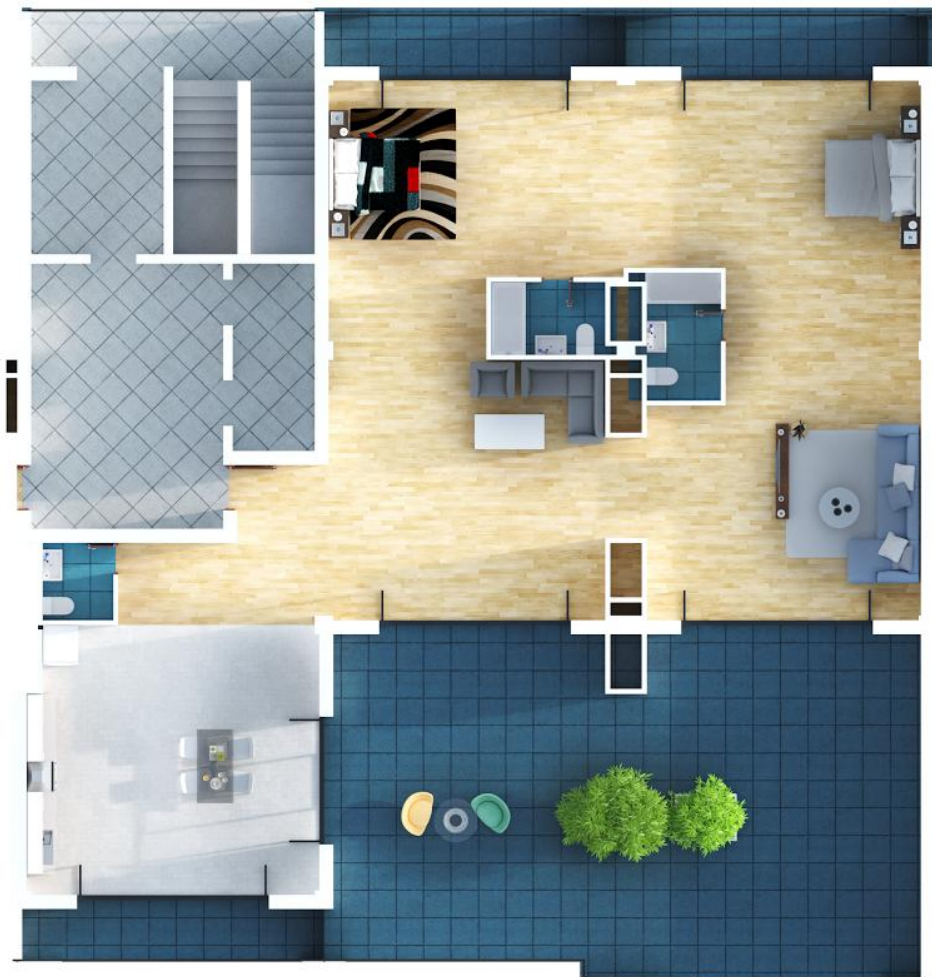

317.1m<sup>2</sup> 0\$

საცხოვრებელი: 199.8m<sup>2</sup> სრული რემონტით

ვერანდა: 117.3m<sup>2</sup>

მ<sup>2</sup>ფასი: 600\$