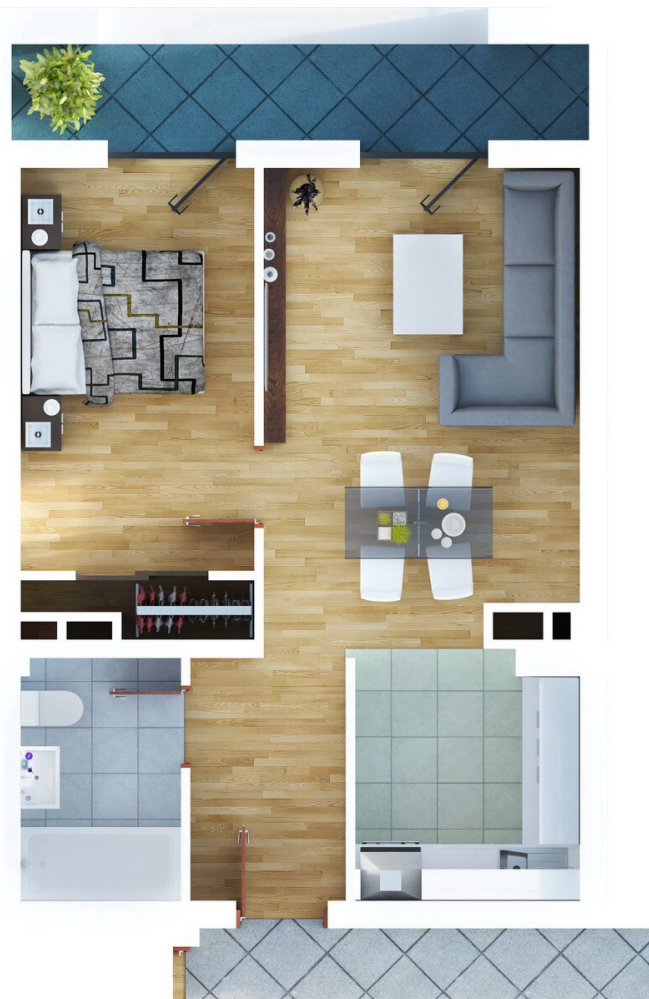

Saburtalo Palace - საბურთალო პალასი

Flat 107

56.71m² 0\$

Living Area: 50.38m² Finished repair

Verandah: 6.33m²