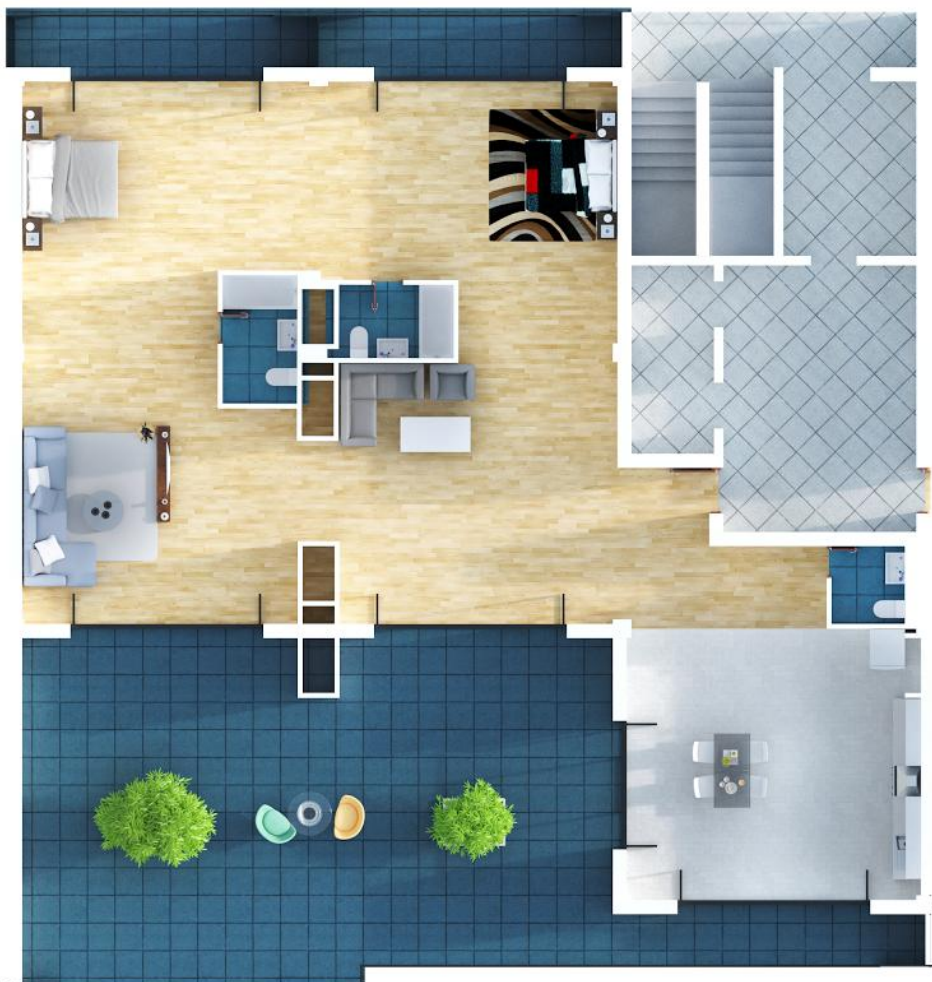

317.1m² 0\$

საცხოვრებელი: 199.8m² სრული რემონტით

ვერანდა: 117.3m²

მ²ფასი: 600\$